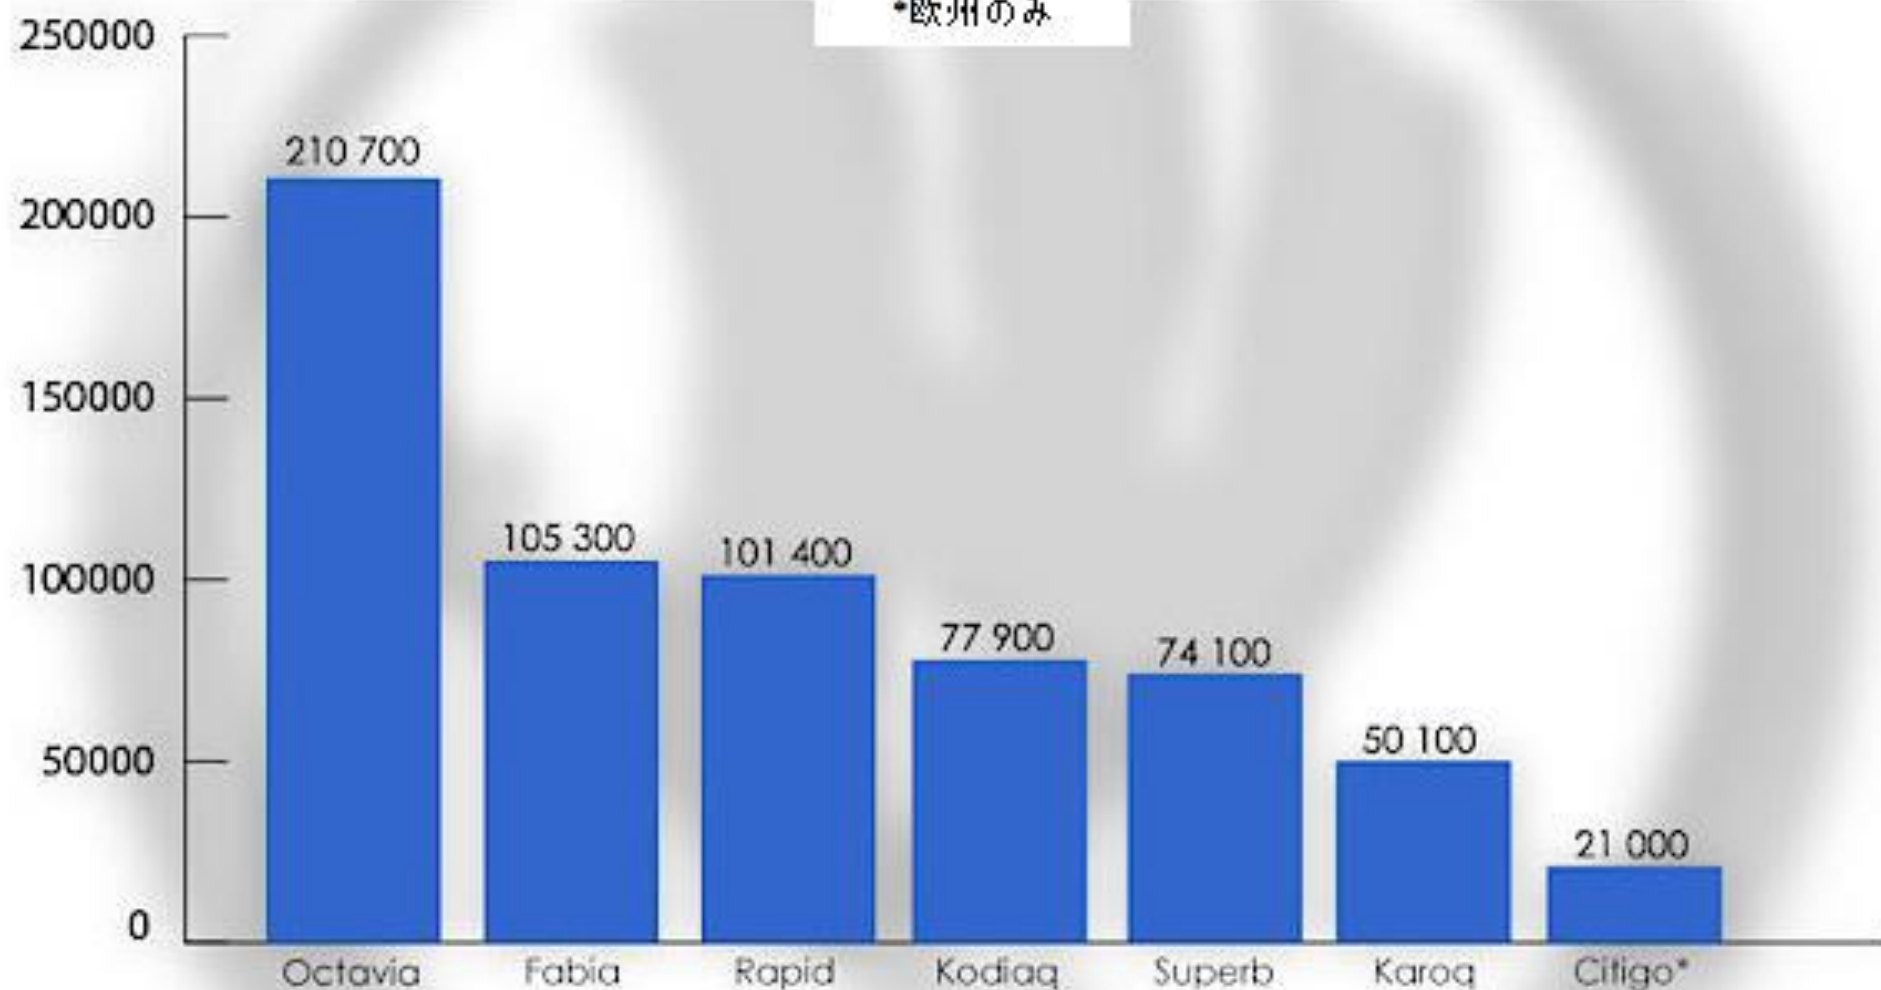

*欧州のみ

情報元: シュコダ

2018年上半期モデル別売上台数