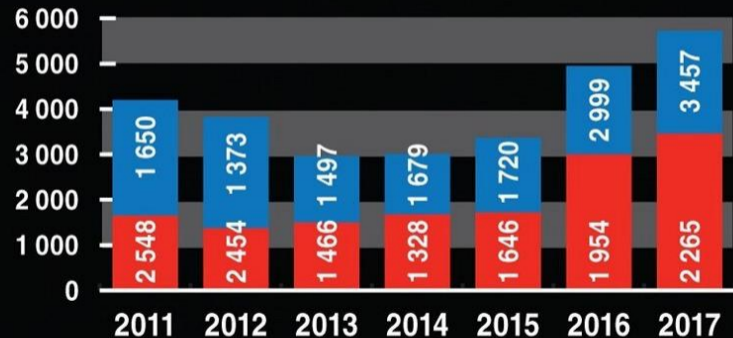

就労している囚人数

囚人総数

就労している囚人数

* 2018年7月30日付

契約企業において仕事をしている囚人数

刑務所内作業場において仕事をしている囚人数

情報元：チェコ矯正局