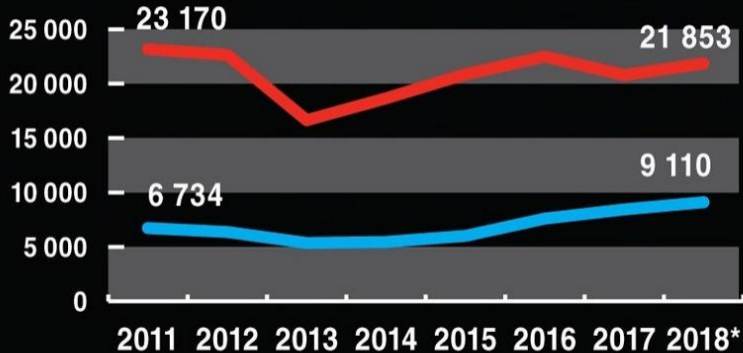

就労している囚人数

囚人総数

就労している囚人数

* 2018年7月30日付

契約企業において仕事をしている囚人数

刑務所内作業場において仕事をしている囚人数

情報元：チェコ矯正局