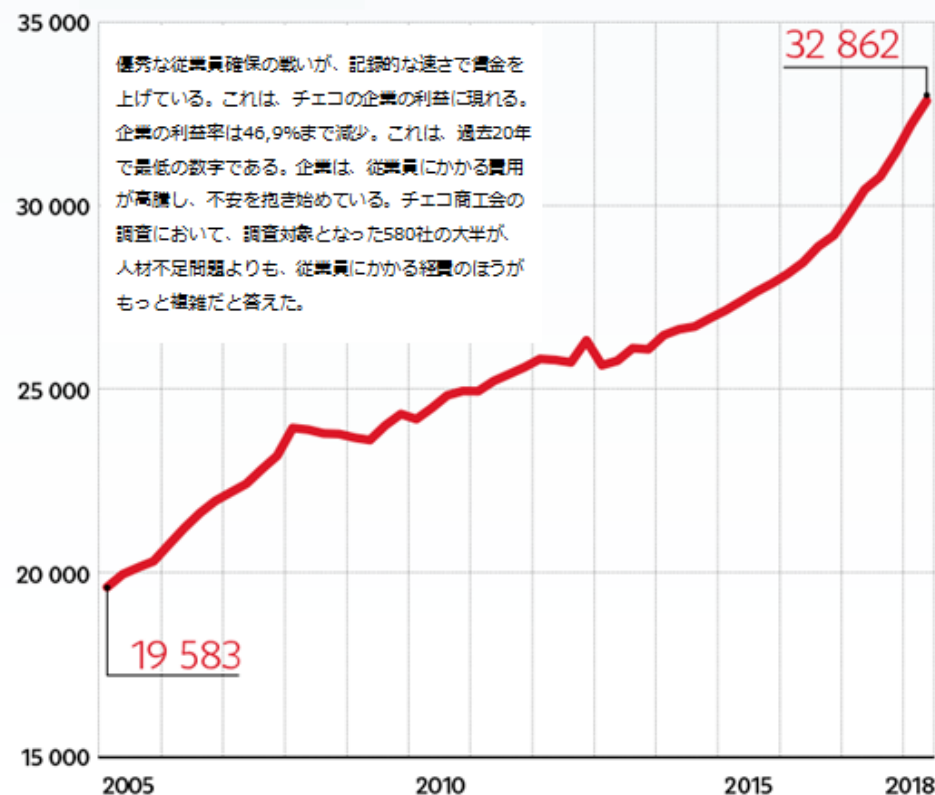

求職者数	求人数	差
組立作業員	2341	41 704	-39 363
建築作業員	1596	23 822	-22 226
運転手	1224	12 119	-10 895
溶接工	716	8560	-7844
フォークリフト操縦士	3446	9878	-6432

5,4 パーセント

経済協力開発機構データ参考、経済先進国40カ国近くの平均失業率。
今年第2四半期におけるトップはチェコの2,2%。EU平均は7,1%。

従業員確保の戦いが企業の利益を減らす

記録的に賃金が上昇

— 一ヶ月の平均賃金